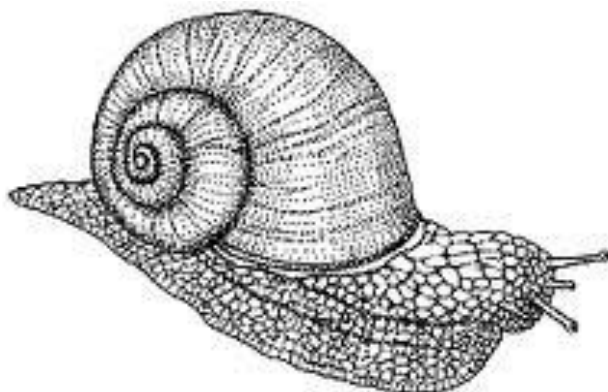

P.P.H.U. "MARGO"

ul. Basztowa 34/2 59-500 Złotoryja

ŚLIMAK WINNICZEK

(ŚREDNICA MUSZLI POWYŻEJ 3 CM)

ŁATWO NAZBIERASZ - DOBRZE ZAROBISZ!

**BAZA EXPORTOWA ŚLIMAKÓW I SUROWCÓW DZIKO
ROSNĄCYCH W ZŁOTORYI, UL. GRUNWALDZKA 14**